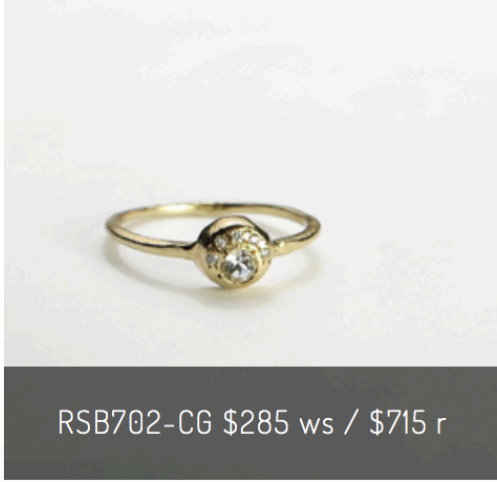

## RINGS

RDS198-CG \$145 ws / \$363 r

RSP701-CG \$512 ws / \$1280 r

RSB701-RG \$360 ws / \$900 r

RSB2704-CG \$580 ws / \$1450 r

RSP702-CG \$240 ws / \$600 r  
(sapphire crown not inc.)

RSB702-CG \$285 ws / \$715 r

RSB2702-CG \$910 ws / \$2275 r

RSP703-CG \$525 ws / \$1315 r

R111 \$435 ws / \$1088 r

R111 \$435 ws / \$1088 r

R108 \$275 ws / \$688 r

R107 \$275 ws / \$688 r

R113 \$295 ws / \$738 r

R109 \$685 ws / \$1713