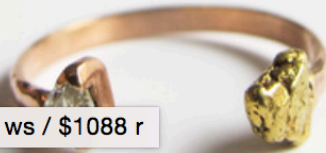

E112 \$605 ws / \$1513 r

O0AK - 13 \$720 ws / \$1800 r

ESS000-NG \$59 ws / \$148 r

110 - raw gold hoops \$1070 ws  
/ \$2675 r

E100 \$550 ws / \$1375 r

ESD020-RG \$65 ws / \$163 r  
ESD020-RS \$35 ws / \$88 r

## RINGS

RDS198-CG \$145 ws / \$363 r

RSP701-CG \$512 ws / \$1280 r

RSB701-RG \$360 ws / \$900 r

RSB2704-CG \$580 ws / \$1450 r

RSP702-CG \$240 ws / \$600 r  
(sapphire crown not inc.)

RSB702-CG \$285 ws / \$715 r

RSB2702-CG \$910 ws / \$2275 r

RSP703-CG \$525 ws / \$1315 r

R111 \$435 ws / \$1088 r

R111 \$435 ws / \$1088 r

R108 \$275 ws / \$688 r

R107 \$275 ws / \$688 r

R113 \$295 ws / \$738 r

R109 \$685 ws / \$1713

R104 \$340 ws / 850 r

R112 \$365 ws / \$913 r (ring pictured left)

R111 \$410 ws / \$1025 r

R100 \$1590 ws / 3975 r

R110 \$620 ws / \$1550 r

00AK-10 \$1215 ws/ \$3037 r

00AK-11 \$460 ws / \$1150 r

R110  
\$545 ws / \$1363 r