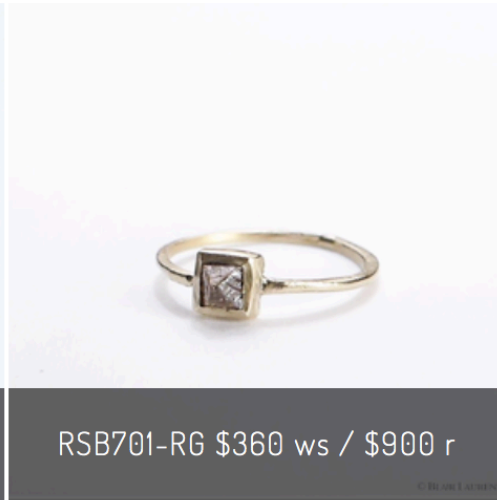

E112 \$605 ws / \$1513 r

O0AK - 13 \$720 ws / \$1800 r

ESS000-NG \$59 ws / \$148 r

110 - raw gold hoops \$1070 ws  
/ \$2675 r

E100 \$550 ws / \$1375 r

ESD020-RG \$65 ws / \$163 r  
ESD020-RS \$35 ws / \$88 r

## RINGS

RDS198-CG \$145 ws / \$363 r

RSP701-CG \$512 ws / \$1280 r

RSB701-RG \$360 ws / \$900 r

RSB2704-CG \$580 ws / \$1450 r

RSP702-CG \$240 ws / \$600 r  
(sapphire crown not inc.)

RSB702-CG \$285 ws / \$715 r