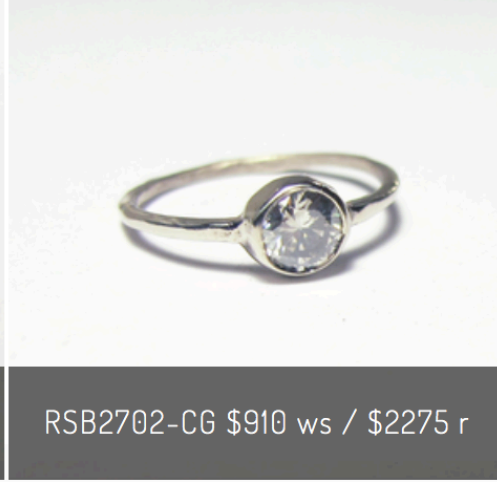

## RINGS

RDS198-CG \$145 ws / \$363 r

RSP701-CG \$512 ws / \$1280 r

RSB701-RG \$360 ws / \$900 r

RSB2704-CG \$580 ws / \$1450 r

RSP702-CG \$240 ws / \$600 r  
(sapphire crown not inc.)

RSB702-CG \$285 ws / \$715 r

RSB2702-CG \$910 ws / \$2275 r

RSP703-CG \$525 ws / \$1315 r

R111 \$435 ws / \$1088 r

R111 \$435 ws / \$1088 r

R108 \$275 ws / \$688 r

R107 \$275 ws / \$688 r

R113 \$295 ws / \$738 r

R109 \$685 ws / \$1713